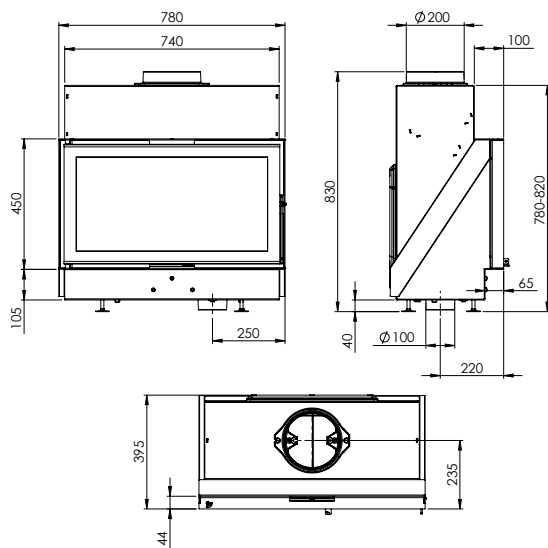

żeliwne, zagłębione palenisko z rusztem

dovre | VISTA 600

nowoczesne drzwi frontowe z szybą żaroodporną (545x365 mm)
otwierane na lewą stronę
obniżone palenisko
popielnik
waga 95 kg
wymiary: S/W/G 580x830x395
opcjonalnie: stojak, rama 4 mm lub 25 mm

dovre | VISTA 700

nowoczesne drzwi frontowe z szybą żaroodporną (645x365 mm)
otwierane na lewą stronę
obniżone palenisko
popielnik
waga 105 kg
wymiary: S/W/G 680x830x395
opcjonalnie: stojak, rama 4 mm lub 25 mm

dovre | VISTA 800

nowoczesne drzwi frontowe z szybą żaroodporną (745x415 mm)
otwierane na lewą stronę
obniżone palenisko
popielnik
waga 115 kg
wymiary: S/W/G 780x830x395
opcjonalnie: stojak, rama 4 mm lub 25 mm

dovre | VISTA 900

nowoczesne drzwi frontowe z szybą żaroodporną (845x415 mm)
otwierane na lewą stronę
obniżone palenisko
popielnik
waga 125 kg
wymiary: S/W/G 880x830x395
opcjonalnie: stojak, rama 4 mm lub 25 mm