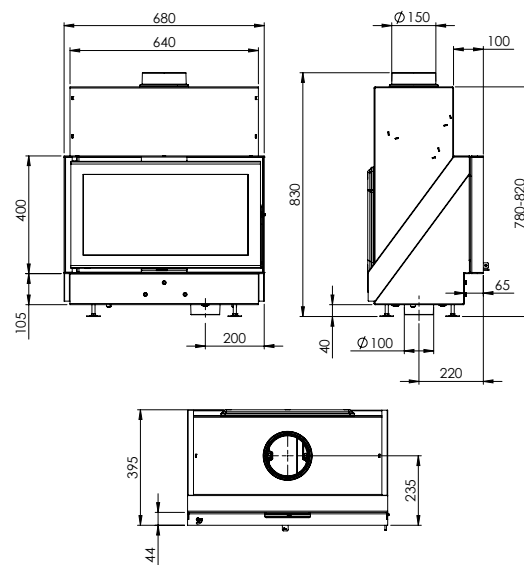

żeliwne, zagłębione palenisko z rusztem

dovre | VISTA 600

nowoczesne drzwi frontowe z szybą żaroodporną (545x365 mm)
otwierane na lewą stronę
obniżone palenisko
popielnik
waga 95 kg
wymiary: S/W/G 580x830x395
opcjonalnie: stojak, rama 4 mm lub 25 mm

dovre | VISTA 700

nowoczesne drzwi frontowe z szybą żaroodporną (645x365 mm)
otwierane na lewą stronę
obniżone palenisko
popielnik
waga 105 kg
wymiary: S/W/G 680x830x395
opcjonalnie: stojak, rama 4 mm lub 25 mm

dovre | VISTA 800

nowoczesne drzwi frontowe z szybą żaroodporną (745x415 mm)
otwierane na lewą stronę
obniżone palenisko
popielnik
waga 115 kg
wymiary: S/W/G 780x830x395
opcjonalnie: stojak, rama 4 mm lub 25 mm

dovre | VISTA 900

nowoczesne drzwi frontowe z szybą żaroodporną (845x415 mm)
otwierane na lewą stronę
obniżone palenisko
popielnik
waga 125 kg
wymiary: S/W/G 880x830x395
opcjonalnie: stojak, rama 4 mm lub 25 mm