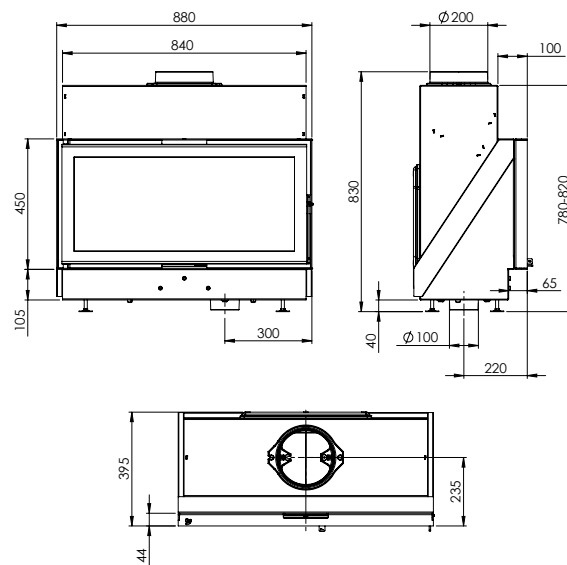

żeliwne, zagłębione palenisko z rusztem

dovre | VISTA 600

nowoczesne drzwi frontowe z szybą żaroodporną (545x365 mm)
otwierane na lewą stronę
obniżone palenisko
popielnik
waga 95 kg
wymiary: S/W/G 580x830x395
opcjonalnie: stojak, rama 4 mm lub 25 mm

dovre | VISTA 700

nowoczesne drzwi frontowe z szybą żaroodporną (645x365 mm)
otwierane na lewą stronę
obniżone palenisko
popielnik
waga 105 kg
wymiary: S/W/G 680x830x395
opcjonalnie: stojak, rama 4 mm lub 25 mm

dovre | VISTA 800

nowoczesne drzwi frontowe z szybą żaroodporną (745x415 mm)
otwierane na lewą stronę
obniżone palenisko
popielnik
waga 115 kg
wymiary: S/W/G 780x830x395
opcjonalnie: stojak, rama 4 mm lub 25 mm

dovre | VISTA 900

nowoczesne drzwi frontowe z szybą żaroodporną (845x415 mm)
otwierane na lewą stronę
obniżone palenisko
popielnik
waga 125 kg
wymiary: S/W/G 880x830x395
opcjonalnie: stojak, rama 4 mm lub 25 mm