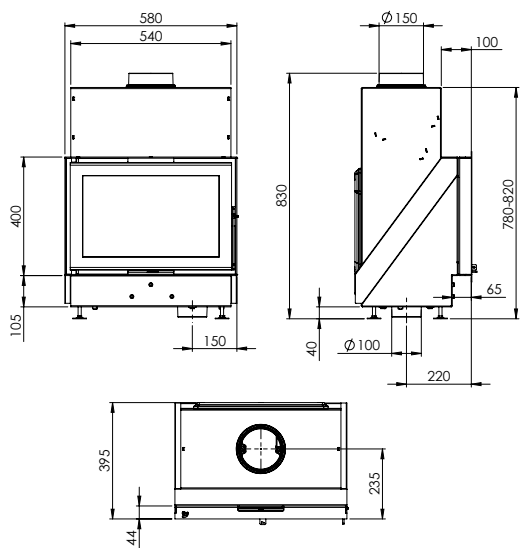

żeliwne, zagłębione palenisko z rusztem

dovre | VISTA 600

nowoczesne drzwi frontowe z szybą żaroodporną (545x365 mm)
otwierane na lewą stronę
obniżone palenisko
popielnik
waga 95 kg
wymiary: S/W/G 580x830x395
opcjonalnie: stojak, rama 4 mm lub 25 mm

dovre | VISTA 700

nowoczesne drzwi frontowe z szybą żaroodporną (645x365 mm)
otwierane na lewą stronę
obniżone palenisko
popielnik
waga 105 kg
wymiary: S/W/G 680x830x395
opcjonalnie: stojak, rama 4 mm lub 25 mm

dovre | VISTA 800

nowoczesne drzwi frontowe z szybą żaroodporną (745x415 mm)
otwierane na lewą stronę
obniżone palenisko
popielnik
waga 115 kg
wymiary: S/W/G 780x830x395
opcjonalnie: stojak, rama 4 mm lub 25 mm

dovre | VISTA 900

nowoczesne drzwi frontowe z szybą żaroodporną (845x415 mm)
otwierane na lewą stronę
obniżone palenisko
popielnik
waga 125 kg
wymiary: S/W/G 880x830x395
opcjonalnie: stojak, rama 4 mm lub 25 mm